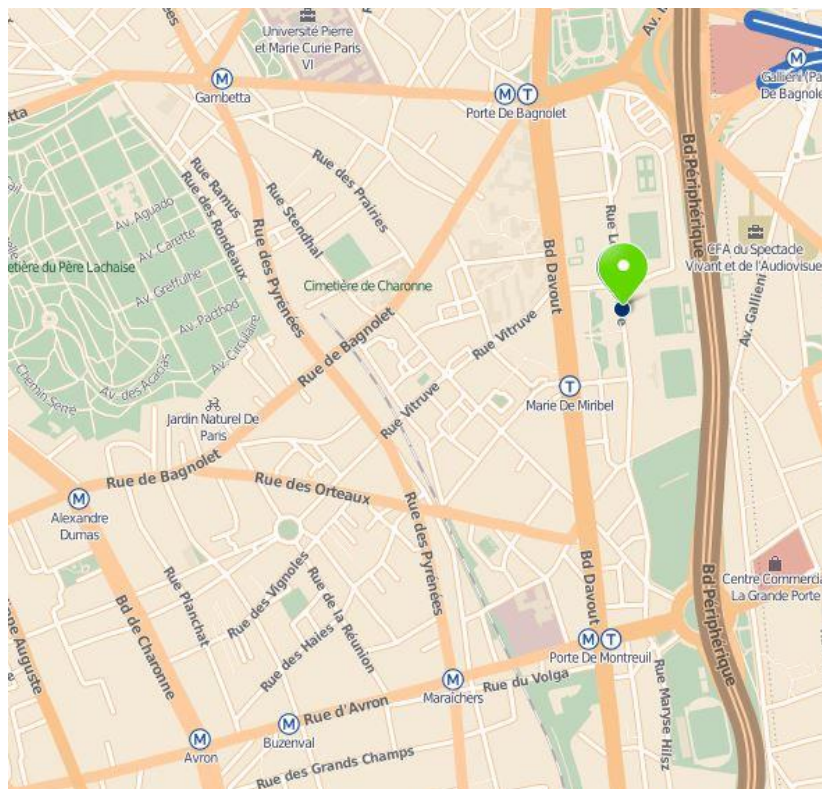

Résidence internationale de Paris

44 rue Louis Lumière – Paris 20^{ème}

ACCÈS EN TRANSPORTS

Métro

Ligne 3 > Porte de Bagnolet

Ligne 9 > Porte de Montreuil

Tram

T3Bis > Mairie de Miribel

Bus

57 > Vitruve (en provenance de la gare de Lyon)

ACCÈS EN VOITURE

Coordonnées GPS

Latitude (décimal) : 48.8600781

Longitude (décimal) : 2.4113434

Latitude (degré, minute, seconde) :

48° 51' 36"

Longitude (degré, minute, seconde) :

2° 24' 41"

En voiture

Périphérique, sortie Porte de Bagnolet ou Porte de Montreuil.

Voitures : parking gratuit sous réserve de disponibilités à l'arrivée